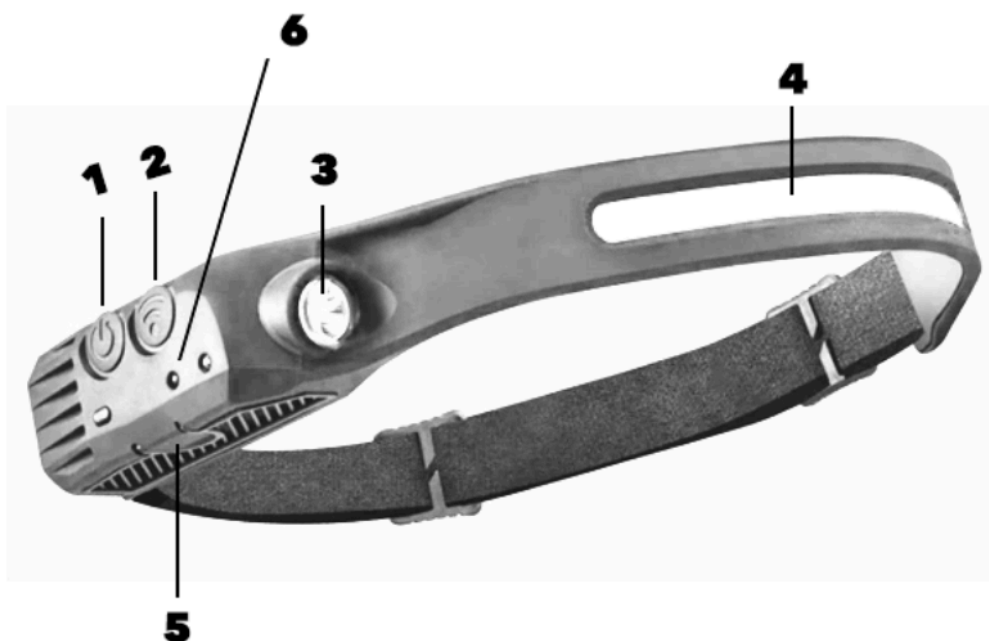

Nabíjateľná čelovka 689-1

Nabíjacie čelové svietidlo, s nastaviteľnou flexibilnou páskou okolo hlavy.

Čelové svietidlo obsahuje 2 zdroje svetla, 1 x pozdĺžnu hlavnú LED (č.4), 1 x vedľajšiu LED (č.3) umiestnenú z boku na ovládacom paneli zariadenia.

svietidlo má funkciu pohybového senzoru (č.6), vďaka ktorému je možné svetlo ovládať bezdotykovo.

Aktivácia hlavnej LED: 1 x stlačením tlačidla **1** - ON/OFF

Aktivácia vedľajšej LED pri aktuálne zapnutej Hlavnej LED: 1 x stlačením tlačidla **1** ON/OFF

Aktivácia bezdotykovej funkcie: 1 x stlačením vedľajšieho tlačidla č.2

Následne je možné svietidlo ovládať bezdotykovo, prejdením ruky zhora nadol tesne ponad pohybový senzor (č.6), ktorý je umiestnený tesne pod tlačidlami ovládania čelovky

Nabíjanie vstavanej batérie je možné pomocou priloženého kábla typu USB-C a následného pripojenia kábla USB do adaptéru/nabíjačky/USB PC portu (adaptér nemusí byť súčasťou balenia). Nabíjací konektor (č.5) je umiestnený zo spodu zariadenia, uzatvorený krytkou.

Pri vybití nechajte zariadenie nabíjať približne 5 hodín. Po tomto čase je zariadenie znova pripravené k používaniu.

Pre čo najdlhšiu životnosť vstavanej batérie, odporúčame svietidlo nabíjať priebežne a nevybíjať zariadenie pod 20%.

Prevádzkový čas: 2-5hodín v závislosti od použitia konkrétnej LED